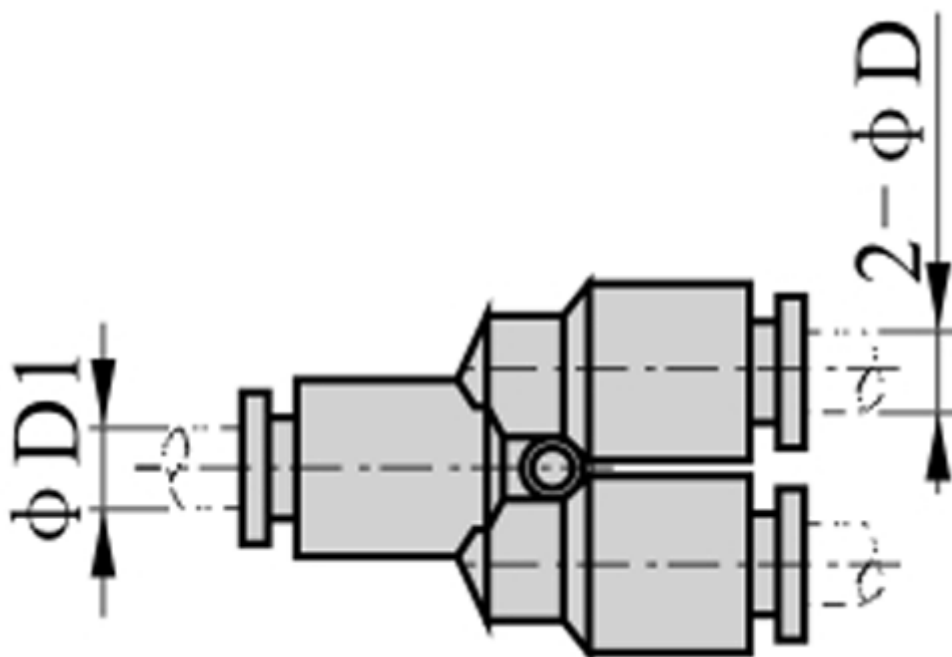

Varenummer: 58EPY12
Beskrivelse: Fitting EPY12
Y-stykke, slangediameter 12 - 12

Mål

D = 12

D1 = 12